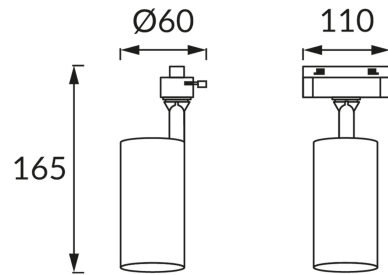

## ІНФОРМАЦІЙНА КАРТКА ТОВАРУ

### ОСНОВНА ІНФОРМАЦІЯ

Назва продукту:	<b>LUTER TRA GU10 GOLD/BLACK</b>
Індекс Ideus:	<b>04093</b>
EAN штрих-код:	<b>5901477340932</b>
Колір :	<b>золотий</b>
Матеріал:	<b>алюміній, пластик</b>
Висота:	<b>175 mm</b>
Ширина:	<b>95 mm</b>
Глибина:	<b>62 mm</b>
Упаковка в коробці:	<b>50 шт.</b>

### ПАРАМЕТРИ ТОВАРУ

Живлення:	<b>220-240V 50/60Hz</b>
Потужність:	<b>max 35 W</b>
Цоколь:	<b>GU10</b>
Спеціалізоване джерело світла:	<b>LED</b>
	<b>Можливість заміни джерела світла</b>
У виробі реалізована можливість регулювання напряму освітлення:	<b>так</b>
Клас захисту від ушкодження струмом:	<b>2</b>
ступінь стійкості до проникнення твердих предметів і вологи:	<b>IP20</b>
	<b>для застосування лише всередині приміщень</b>
CE	<b>Декларація про відповідність</b>