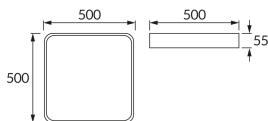

KARTA INFORMACYJNA PRODUKTU

Możliwość wymiany źródeł światła i/lub oddzielnego sprzętu sterującego bez trwałego zniszczenia produktu

INFORMACJE PODSTAWOWE

Nazwa produktu:	TOTEM LED D 48W NW WHITE
Indeks Ideus:	04098
Kod kreskowy EAN:	5901477340987
Kolor:	Biały
Materiał:	Blacha stalowa, tworzywo sztuczne
Wysokość:	55 mm
Szerokość:	500 mm
Głębokość:	500 mm
Opakowanie zbiorcze:	8 szt.

PARAMETRY PRODUKTU

Zasilanie:	230V 50Hz
Moc:	48 W
Dedykowane źródło światła:	SMD LED, w komplecie
	Niewymienne źródło światła
	Nie stosować ze ściemniaczem
Strumień świetlny oprawy:	2 720 lm
Barwa światła:	Neutralna biała
Kąt rozsyłu światłości:	140°
Okres trwałości L70B50 w h:	35 000 h
Możliwość regulacji kierunku świecenia:	Nie
Strumień świetlny źródła światła dla referencyjnej temperatury barwowej:	5 300 lm
Temperatura barwowa:	4000 K
Współczynnik oddawania barw Ra:	81
Klasa ochrony przed porażeniem elektrycznym:	1
Stopień odporności na wnikanie ciał stałych i wilgoci:	IP20
	Do zastosowania wewnątrz
Współczynnik przesuwu fazowego (DF, cos φ1):	0.976
CE	Deklaracja zgodności