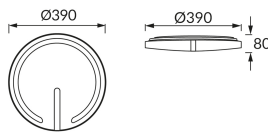

KARTA INFORMACYJNA PRODUKTU

Możliwość wymiany źródeł światła i/lub oddzielnego sprzętu sterującego bez trwałego zniszczenia produktu

INFORMACJE PODSTAWOWE

Nazwa produktu:	FALON LED C 24W NW
Indeks Ideus:	04099
Kod kreskowy EAN:	5901477340994
Kolor:	Biały
Materiał:	Blacha stalowa, tworzywo sztuczne, stal nierdzewna
Wysokość:	80 mm
Szerokość:	390 mm
Głębokość:	390 mm
Opakowanie zbiorcze:	10 szt.

PARAMETRY PRODUKTU

Zasilanie:	230V 50Hz
Moc:	24 W
Dedykowane źródło światła:	SMD LED, w komplecie
	Niewymienne źródło światła
	Nie stosować ze ściemniaczem
Strumień świetlny oprawy:	1 770 lm
Barwa światła:	Neutralna biała
Kąt rozsyłu światłości:	160°
Okres trwałości L70B50 w h:	35 000 h
Możliwość regulacji kierunku świecenia:	Nie
Strumień świetlny źródła światła dla referencyjnej temperatury barwowej:	2 820 lm
Temperatura barwowa:	4100 K
Współczynnik oddawania barw Ra:	81
Klasa ochrony przed porażeniem elektrycznym:	1
Stopień odporności na wnikanie ciał stałych i wilgoci:	IP44
	Do zastosowania wewnątrz
Współczynnik przesuwu fazowego (DF, cos φ1):	0.724
CE	Deklaracja zgodności