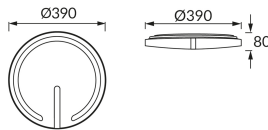

ИНФОРМАЦИОННАЯ КАРТОЧКА ПРОДУКТА