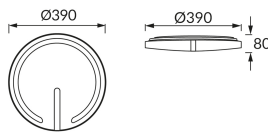

ІНФОРМАЦІЙНА КАРТКА ТОВАРУ