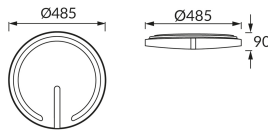

KARTA INFORMACYJNA PRODUKTU