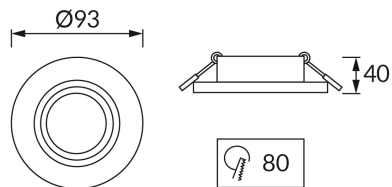

KARTA INFORMACYJNA PRODUKTU

INFORMACJE PODSTAWOWE

Nazwa produktu:	INDI C SMALL WHITE
Indeks Ideus:	04104
Kod kreskowy EAN:	5901477341045
Kolor:	Biały
Materiał:	Odlew stopu aluminium, szkło akrylowe
Wysokość:	40 mm
Szerokość:	93 mm
Głębokość:	93 mm
Opakowanie zbiorcze:	100 szt.

PARAMETRY PRODUKTU

Moc:	max 35 W
Dedykowane źródło światła:	LED - GU10/MR16
	Możliwość wymiany źródła światła
Możliwość regulacji kierunku świecenia:	Nie
Stopień odporności na wnikanie ciał stałych i wilgoci:	IP20
	Do zastosowania wewnątrz
CE	Deklaracja zgodności