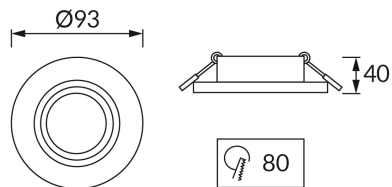

KARTA INFORMACYJNA PRODUKTU**INFORMACJE PODSTAWOWE**

Nazwa produktu:	INDI C SMALL BLACK
Indeks Ideus:	04105
Kod kreskowy EAN:	5901477341052
Kolor:	Czarny
Materiał:	Odlew stopu aluminium, szkło akrylowe
Wysokość:	40 mm
Szerokość:	93 mm
Głębokość:	93 mm
Opakowanie zbiorcze:	100 szt.

PARAMETRY PRODUKTU

Moc:	max 35 W
Dedykowane źródło światła:	LED - GU10/MR16
	Możliwość wymiany źródła światła
Możliwość regulacji kierunku świecenia:	Nie
Stopień odporności na wnikanie ciał stałych i wilgoci:	IP20
	Do zastosowania wewnątrz
CE	Deklaracja zgodności