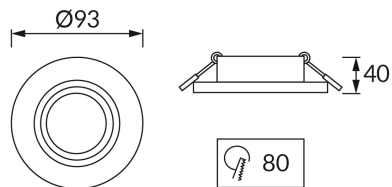

ИНФОРМАЦИОННАЯ КАРТОЧКА ПРОДУКТА

ОСНОВНАЯ ИНФОРМАЦИЯ

Название продукта:	INDI C SMALL BLACK
Индекс Ideus:	04105
Штрих-код EAN:	5901477341052
Цвет :	черный
Материал:	литье из алюминиевого сплава, акриловое стекло
Высота:	40 mm
Ширина:	93 mm
Глубина:	93 mm
Упаковка коробки:	100 шт.

PRODUCT PARAMETERS

Мощность:	max 35 W
Предлагаемый источник света:	LED - GU10/MR16
	Возможность замены источника света
Направление света в изделии можно регулировать:	нет
:	IP20
	для применения внутри
CE	Декларация о соответствии