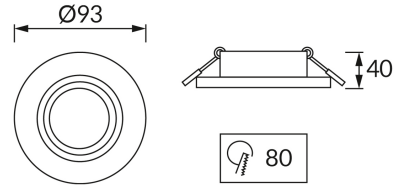

ІНФОРМАЦІЙНА КАРТКА ТОВАРУ

ОСНОВНА ІНФОРМАЦІЯ

Назва продукту:	INDI C SMALL BLACK
Індекс Ideus:	04105
EAN штрих-код:	5901477341052
Колір :	чорний
Матеріал:	лиття з алюмінієвого сплаву, акрилове скло
Висота:	40 mm
Ширина:	93 mm
Глибина:	93 mm
Упаковка в коробці:	100 шт.

ПАРАМЕТРИ ТОВАРУ

Потужність:	max 35 W
Спеціалізоване джерело світла:	LED - GU10/MR16
	Можливість заміни джерела світла
У виробі реалізована можливість регулювання напрямку освітлення:	ні
ступінь стійкості до проникнення твердих предметів і вологи:	IP20
	для застосування лише всередині приміщень
CE	Декларація про відповідність