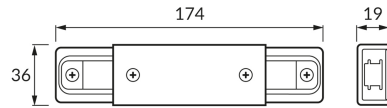

ИНФОРМАЦИОННАЯ КАРТОЧКА ПРОДУКТА

ОСНОВНАЯ ИНФОРМАЦИЯ

Название продукта:	CONNECTOR PS230V I WHITE
Индекс Ideus:	04108
Штрих-код EAN:	5901477341083
Цвет :	белый
Материал:	алюминий, медь, пластик
Высота:	19 mm
Ширина:	174 mm
Глубина:	36 mm
Упаковка коробки:	100 шт.

ПРИМЕЧАНИЯ

макс. 16 A

PRODUCT PARAMETERS

Питание:	220-240V 50/60Hz
Класс защиты от поражения электрическим током:	1
:	IP20
	для применения внутри
CE	Декларация о соответствии