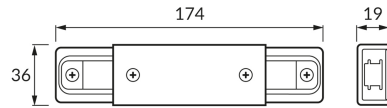

ІНФОРМАЦІЙНА КАРТКА ТОВАРУ

ОСНОВНА ІНФОРМАЦІЯ

Назва продукту:	CONNECTOR PS230V I WHITE
Індекс Ideus:	04108
EAN штрих-код:	5901477341083
Колір :	білий
Матеріал:	алюміній, мідь, пластик
Висота:	19 mm
Ширина:	174 mm
Глибина:	36 mm
Упаковка в коробці:	100 шт.

ЗАУВАЖЕННЯ

макс. 16 A

ПАРАМЕТРИ ТОВАРУ

Живлення:	220-240V 50/60Hz
Клас захисту від ушкодження струмом:	1
ступінь стійкості до проникнення твердих предметів і вологи:	IP20
CE	для застосування лише всередині приміщень Декларація про відповідність