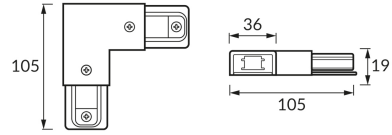

## ОСНОВНАЯ ИНФОРМАЦИЯ

Название продукта:	<b>CONNECTOR PS230V L WHITE</b>
Индекс Ideus:	<b>04110</b>
Штрих-код EAN:	<b>5901477341106</b>
Цвет :	<b>белый</b>
Материал:	<b>алюминий, медь, пластик</b>
Высота:	<b>19 mm</b>
Ширина:	<b>105 mm</b>
Глубина:	<b>105 mm</b>
Упаковка коробки:	<b>100 шт.</b>