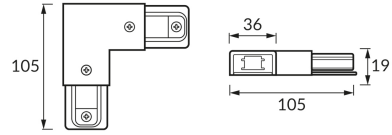

ІНФОРМАЦІЙНА КАРТКА ТОВАРУ

ОСНОВНА ІНФОРМАЦІЯ

| | |
|---------------------|---------------------------------|
| Назва продукту: | CONNECTOR PS230V L WHITE |
| Індекс Ideus: | 04110 |
| EAN штрих-код: | 5901477341106 |
| Колір : | білий |
| Матеріал: | алюміній, мідь, пластик |
| Висота: | 19 mm |
| Ширина: | 105 mm |
| Глибина: | 105 mm |
| Упаковка в коробці: | 100 шт. |

ЗАУВАЖЕННЯ

макс. 16 A

ПАРАМЕТРИ ТОВАРУ

| | |
|--|--|
| Живлення: | 220-240V 50/60Hz |
| Клас захисту від ушкодження струмом: | 1 |
| ступінь стійкості до проникнення твердих предметів і вологи: | IP20 |
| | для застосування лише всередині приміщень |
| CE | Декларація про відповідність |