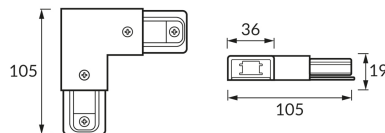

ИНФОРМАЦИОННАЯ КАРТОЧКА ПРОДУКТА

ОСНОВНАЯ ИНФОРМАЦИЯ

Название продукта:	CONNECTOR PS230V L BLACK
Индекс Ideus:	04111
Штрих-код EAN:	5901477341113
Цвет :	черный
Материал:	алюминий, медь, пластик
Высота:	19 mm
Ширина:	105 mm
Глубина:	105 mm
Упаковка коробки:	100 шт.

ПРИМЕЧАНИЯ

макс. 16 A

PRODUCT PARAMETERS

Питание:	220-240V 50/60Hz
Класс защиты от поражения электрическим током:	1
:	IP20
	для применения внутри
CE	Декларация о соответствии