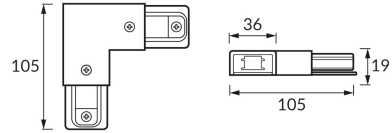

### ОСНОВНА ІНФОРМАЦІЯ

Назва продукту:	<b>CONNECTOR PS230V L BLACK</b>
Індекс Ideus:	<b>04111</b>
EAN штрих-код:	<b>5901477341113</b>
Колір :	<b>чорний</b>
Матеріал:	<b>алюміній, мідь, пластик</b>
Висота:	<b>19 mm</b>
Ширина:	<b>105 mm</b>
Глибина:	<b>105 mm</b>
Упаковка в коробці:	<b>100 шт.</b>