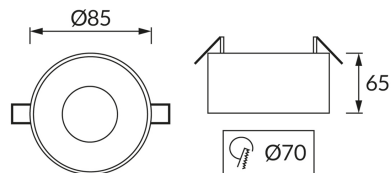

ИНФОРМАЦИОННАЯ КАРТОЧКА ПРОДУКТА

ОСНОВНАЯ ИНФОРМАЦИЯ

Название продукта:	PANAMA C BLACK/WHITE
Индекс Ideus:	04119
Штрих-код EAN:	5901477341199
Цвет :	черный/белый
Материал:	алюминий
Высота:	65 mm
Ширина:	85 mm
Глубина:	85 mm
Упаковка коробки:	50 шт.

PRODUCT PARAMETERS

Мощность:	max 35 W
Предлагаемый источник света:	LED - GU10/MR16
	Возможность замены источника света
Направление света в изделии можно регулировать:	нет
:	IP20
	для применения внутри
CE	Декларация о соответствии