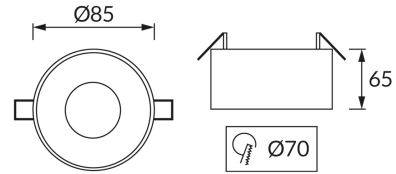

ІНФОРМАЦІЙНА КАРТКА ТОВАРУ

ОСНОВНА ІНФОРМАЦІЯ

Назва продукту:	PANAMA C BLACK/WHITE
Індекс Ideus:	04119
EAN штрих-код:	5901477341199
Колір :	чорний/білий
Матеріал:	алюміній
Висота:	65 mm
Ширина:	85 mm
Глибина:	85 mm
Упаковка в коробці:	50 шт.

ПАРАМЕТРИ ТОВАРУ

Потужність:	max 35 W
Спеціалізоване джерело світла:	LED - GU10/MR16
	Можливість заміни джерела світла
У виробі реалізована можливість регулювання напрямку освітлення:	ні
ступінь стійкості до проникнення твердих предметів і вологи:	IP20
	для застосування лише всередині приміщень
CE	Декларація про відповідність