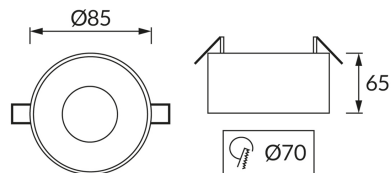

KARTA INFORMACYJNA PRODUKTU**INFORMACJE PODSTAWOWE**

Nazwa produktu:	PANAMA C WHITE/GOLD
Indeks Ideus:	04120
Kod kreskowy EAN:	5901477341205
Kolor:	Biały/złoty
Materiał:	Aluminium
Wysokość:	65 mm
Szerokość:	85 mm
Głębokość:	85 mm
Opakowanie zbiorcze:	50 szt.

PARAMETRY PRODUKTU

Moc:	max 35 W
Dedykowane źródło światła:	LED - GU10/MR16
	Możliwość wymiany źródła światła
Możliwość regulacji kierunku świecenia:	Nie
Stopień odporności na wnikanie ciał stałych i wilgoci:	IP20
	Do zastosowania wewnątrz
CE	Deklaracja zgodności