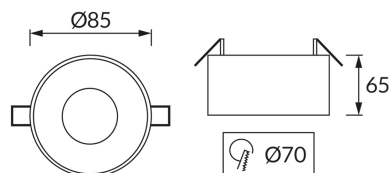

### ОСНОВНАЯ ИНФОРМАЦИЯ

Название продукта:	<b>PANAMA C WHITE/GOLD</b>
Индекс Ideus:	<b>04120</b>
Штрих-код EAN:	<b>5901477341205</b>
Цвет :	<b>белый/золотой</b>
Материал:	<b>алюминий</b>
Высота:	<b>65 mm</b>
Ширина:	<b>85 mm</b>
Глубина:	<b>85 mm</b>
Упаковка коробки:	<b>50 шт.</b>

### PRODUCT PARAMETERS

Мощность:	<b>max 35 W</b>
Предлагаемый источник света:	<b>LED - GU10/MR16</b>
	<b>Возможность замены источника света</b>
Направление света в изделии можно регулировать:	<b>нет</b>
:	<b>IP20</b>
	<b>для применения внутри</b>
CE	<b>Декларация о соответствии</b>