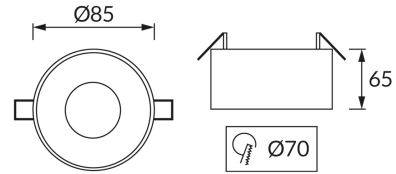

### ОСНОВНА ІНФОРМАЦІЯ

Назва продукту:	<b>PANAMA C WHITE/GOLD</b>
Індекс Ideus:	<b>04120</b>
EAN штрих-код:	<b>5901477341205</b>
Колір :	<b>білий/золотий</b>
Матеріал:	<b>алюміній</b>
Висота:	<b>65 mm</b>
Ширина:	<b>85 mm</b>
Глибина:	<b>85 mm</b>
Упаковка в коробці:	<b>50 шт.</b>

### ПАРАМЕТРИ ТОВАРУ

Потужність:	<b>max 35 W</b>
Спеціалізоване джерело світла:	<b>LED - GU10/MR16</b>
	<b>Можливість заміни джерела світла</b>
У виробі реалізована можливість регулювання напрямку освітлення:	<b>ні</b>
ступінь стійкості до проникнення твердих предметів і вологи:	<b>IP20</b>
	<b>для застосування лише всередині приміщень</b>
CE	<b>Декларація про відповідність</b>