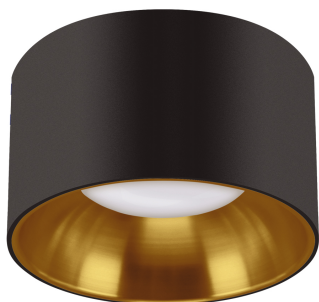

**KARTA INFORMACYJNA PRODUKTU****INFORMACJE PODSTAWOWE**

Nazwa produktu:	<b>PANAMA C BLACK/GOLD</b>
Indeks Ideus:	<b>04121</b>
Kod kreskowy EAN:	<b>5901477341212</b>
Kolor:	<b>Czarny/złoty</b>
Materiał:	<b>Aluminium</b>
Wysokość:	<b>65 mm</b>
Szerokość:	<b>85 mm</b>
Głębokość:	<b>85 mm</b>
Opakowanie zbiorcze:	<b>50 szt.</b>

**PARAMETRY PRODUKTU**

Moc:	<b>max 35 W</b>
Dedykowane źródło światła:	<b>LED - GU10/MR16</b>
	<b>Możliwość wymiany źródła światła</b>
Możliwość regulacji kierunku świecenia:	<b>Nie</b>
Stopień odporności na wnikanie ciał stałych i wilgoci:	<b>IP20</b>
	<b>Do zastosowania wewnątrz</b>
CE	<b>Deklaracja zgodności</b>