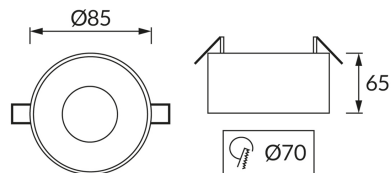

**KARTA INFORMACYJNA PRODUKTU****INFORMACJE PODSTAWOWE**

Nazwa produktu:	<b>PANAMA C BLACK/GOLD</b>
Indeks Ideus:	<b>04121</b>
Kod kreskowy EAN:	<b>5901477341212</b>
Kolor:	<b>Czarny/złoty</b>
Materiał:	<b>Aluminium</b>
Wysokość:	<b>65 mm</b>
Szerokość:	<b>85 mm</b>
Głębokość:	<b>85 mm</b>
Opakowanie zbiorcze:	<b>50 szt.</b>

**PARAMETRY PRODUKTU**

Moc:	<b>max 35 W</b>
Dedykowane źródło światła:	<b>LED - GU10/MR16</b>
	<b>Możliwość wymiany źródła światła</b>
Możliwość regulacji kierunku świecenia:	<b>Nie</b>
Stopień odporności na wnikanie ciał stałych i wilgoci:	<b>IP20</b>
	<b>Do zastosowania wewnątrz</b>
CE	<b>Deklaracja zgodności</b>