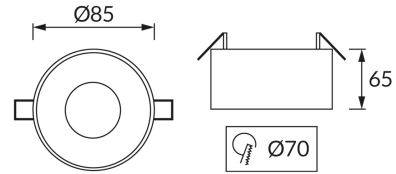

ІНФОРМАЦІЙНА КАРТКА ТОВАРУ

ОСНОВНА ІНФОРМАЦІЯ

Назва продукту:	PANAMA C BLACK/GOLD
Індекс Ideus:	04121
EAN штрих-код:	5901477341212
Колір :	чорний/золотий
Матеріал:	алюміній
Висота:	65 mm
Ширина:	85 mm
Глибина:	85 mm
Упаковка в коробці:	50 шт.

ПАРАМЕТРИ ТОВАРУ

Потужність:	max 35 W
Спеціалізоване джерело світла:	LED - GU10/MR16
	Можливість заміни джерела світла
У виробі реалізована можливість регулювання напрямку освітлення:	ні
ступінь стійкості до проникнення твердих предметів і вологи:	IP20
	для застосування лише всередині приміщень
CE	Декларація про відповідність