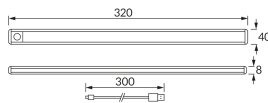

ІНФОРМАЦІЙНА КАРТКА ТОВАРУ