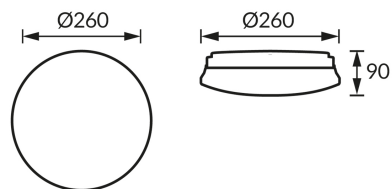

### ОСНОВНАЯ ИНФОРМАЦИЯ

Название продукта:	<b>STIG C E27</b>
Индекс Ideus:	<b>04137</b>
Штрих-код EAN:	<b>5901477341373</b>
Цвет :	<b>белый</b>
Материал:	<b>стальной лист, пластик</b>
Высота:	<b>90 mm</b>
Ширина:	<b>260 mm</b>
Глубина:	<b>260 mm</b>
Упаковка коробки:	<b>6 шт.</b>

### PRODUCT PARAMETERS

Питание:	<b>220-240V 50/60Hz</b>
Мощность:	<b>max 13 W</b>
Цоколь:	<b>E27</b>
Предлагаемый источник света:	<b>LED</b>
	<b>Возможность замены источника света</b>
Направление света в изделии можно регулировать:	<b>нет</b>
Класс защиты от поражения электрическим током:	<b>1</b>
:	<b>IP20</b>
	<b>для применения внутри</b>
CE	<b>Декларация о соответствии</b>