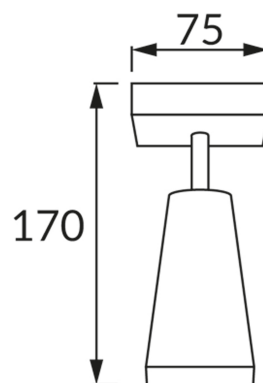

ИНФОРМАЦИОННАЯ КАРТОЧКА ПРОДУКТА

ОСНОВНАЯ ИНФОРМАЦИЯ

Название продукта:	SANA GU10 1D WHITE
Индекс Ideus:	04141
Штрих-код EAN:	5901477341410
Цвет :	белый
Материал:	литье из алюминиевого сплава, акриловое стекло
Высота:	170 mm
Ширина:	75 mm
Глубина:	75 mm
Упаковка коробки:	50 шт.

PRODUCT PARAMETERS

Питание:	220-240V 50/60Hz
Мощность:	max 35 W
Цоколь:	GU10
Предлагаемый источник света:	LED
	Возможность замены источника света
Направление света в изделии можно регулировать:	да
Класс защиты от поражения электрическим током:	1
:	IP20
	для применения внутри
CE	Декларация о соответствии