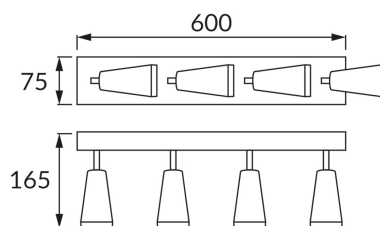

### ОСНОВНАЯ ИНФОРМАЦИЯ

Название продукта:	<b>SANA GU10 4L BLACK</b>
Индекс Ideus:	<b>04148</b>
Штрих-код EAN:	<b>5901477341489</b>
Цвет :	<b>черный</b>
Материал:	<b>литье из алюминиевого сплава, акриловое стекло</b>
Высота:	<b>165 mm</b>
Ширина:	<b>600 mm</b>
Глубина:	<b>75 mm</b>
Упаковка коробки:	<b>10 шт.</b>

### PRODUCT PARAMETERS

Питание:	<b>220-240V 50/60Hz</b>
Мощность:	<b>4 x max 35 W</b>
Цоколь:	<b>GU10</b>
Предлагаемый источник света:	<b>LED</b>
	<b>Возможность замены источника света</b>
Направление света в изделии можно регулировать:	<b>да</b>
Класс защиты от поражения электрическим током:	<b>1</b>
:	<b>IP20</b>
	<b>для применения внутри</b>
CE	<b>Декларация о соответствии</b>