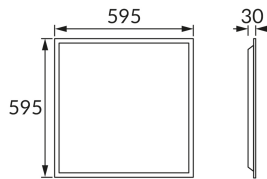

ИНФОРМАЦИОННАЯ КАРТОЧКА ПРОДУКТА

Возможность замены источников света и/или пускорегулирующей аппаратуры без необратимого повреждения изделия

ОСНОВНАЯ ИНФОРМАЦИЯ

Название продукта:	MINGE LED D 36W WHITE NW
Индекс Ideus:	04159
Штрих-код EAN:	5901477341595
Цвет :	белый
Материал:	стальной лист, полистирол ПС
Высота:	30 mm
Ширина:	595 mm
Глубина:	595 mm
Упаковка коробки:	6 шт.

PRODUCT PARAMETERS

Питание:	230V 50Hz
Мощность:	36 W
Предлагаемый источник света:	SMD LED, в комплекте
	несменный источник света
	не используйте с диммером
Световой поток светильника:	3 600 lm
Цвет света:	нейтральный белый
Угол распределения света:	115°
Срок годности L70B50 в ч:	35 000 h
Направление света в изделии можно регулировать:	нет
Световой поток источника света для эталонной цветовой температуры:	3 670 lm
Температура цвета:	4100 K
Коэффициент цветопередачи Ra:	82
Класс защиты от поражения электрическим током:	1
:	IP44/20
	для применения внутри
Коэффициент смещения (DF, cos φ1):	0.960
CE	Декларация о соответствии