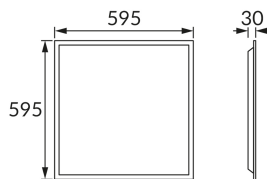

ІНФОРМАЦІЙНА КАРТКА ТОВАРУ

Можливість заміни джерел світла та/або механізмів керування без незворотного пошкодження виробу

ОСНОВНА ІНФОРМАЦІЯ

Назва продукту:	MINGE LED D 36W WHITE NW
Індекс Ideus:	04159
EAN штрих-код:	5901477341595
Колір :	білий
Матеріал:	листова сталь, полістирол ПС
Висота:	30 mm
Ширина:	595 mm
Глибина:	595 mm
Упаковка в коробці:	6 шт.

ПАРАМЕТРИ ТОВАРУ

Живлення:	230V 50Hz
Потужність:	36 W
Спеціалізоване джерело світла:	SMD LED, в комплекті
	незмінне джерело світла
	не використовуйте з диммером
Світловий потік світильника:	3 600 lm
Світлий колір:	нейтральний білий
Кут розсилання сили світла:	115°
Термін придатності L70B50, год:	35 000 h
У виробі реалізована можливість регулювання напряму освітлення:	ні
Світловий потік джерела світла для еталонної колірної температури:	3 670 lm
Температура кольору:	4100 K
Коефіцієнт віддавання барв Ra:	82
Клас захисту від ушкодження струмом:	1
ступінь стійкості до проникнення твердих предметів і вологи:	IP44/20
	для застосування лише всередині приміщень
Коефіцієнт переміщення (DF, cos φ1):	0.960
CE	Декларація про відповідність