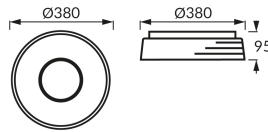

KARTA INFORMACYJNA PRODUKTU