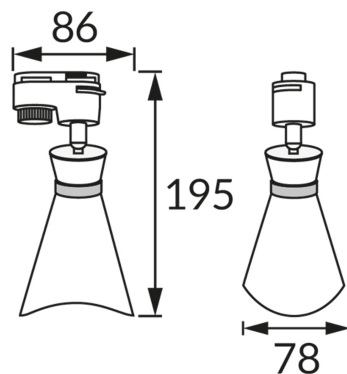

KARTA INFORMACYJNA PRODUKTU

INFORMACJE PODSTAWOWE

Nazwa produktu:	LORETA TRA E14 BLACK/GOLDEN
Indeks Ideus:	04166
Kod kreskowy EAN:	5901477341663
Kolor:	Czarny/złoty
Materiał:	Aluminium, tworzywo sztuczne
Wysokość:	195 mm
Szerokość:	86 mm
Głębokość:	78 mm
Opakowanie zbiorcze:	50 szt.

PARAMETRY PRODUKTU

Zasilanie:	220-240V 50/60Hz
Moc:	max 35 W
Rodzaj trzonka:	E14
Dedykowane źródło światła:	LED
	Możliwość wymiany źródła światła
Możliwość regulacji kierunku świecenia:	Tak
Klasa ochronności przed porażeniem elektrycznym:	2
Stopień odporności na wnikanie ciał stałych i wilgoci:	IP20
	Do zastosowania wewnątrz
CE	Deklaracja zgodności