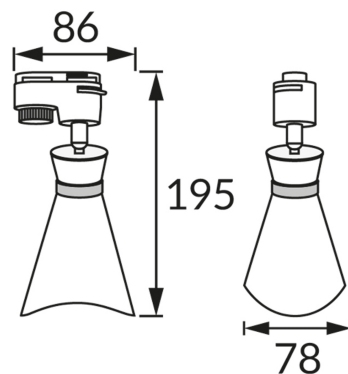

ИНФОРМАЦИОННАЯ КАРТОЧКА ПРОДУКТА

ОСНОВНАЯ ИНФОРМАЦИЯ

Название продукта:	LORETA TRA E14 BLACK/GOLDEN
Индекс Ideus:	04166
Штрих-код EAN:	5901477341663
Цвет :	черный/золотой
Материал:	алюминий, пластик
Высота:	195 mm
Ширина:	86 mm
Глубина:	78 mm
Упаковка коробки:	50 шт.

PRODUCT PARAMETERS

Питание:	220-240V 50/60Hz
Мощность:	max 35 W
Цоколь:	E14
Предлагаемый источник света:	LED
	Возможность замены источника света
Направление света в изделии можно регулировать:	да
Класс защиты от поражения электрическим током:	2
:	IP20
	для применения внутри
CE	Декларация о соответствии