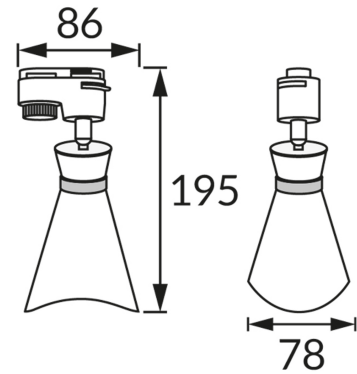

## ІНФОРМАЦІЙНА КАРТКА ТОВАРУ

### ОСНОВНА ІНФОРМАЦІЯ

Назва продукту:	<b>LORETA TRA E14 BLACK/GOLDEN</b>
Індекс Ideus:	<b>04166</b>
EAN штрих-код:	<b>5901477341663</b>
Колір :	<b>чорний/золотий</b>
Матеріал:	<b>алюміній, пластик</b>
Висота:	<b>195 mm</b>
Ширина:	<b>86 mm</b>
Глибина:	<b>78 mm</b>
Упаковка в коробці:	<b>50 шт.</b>

### ПАРАМЕТРИ ТОВАРУ

Живлення:	<b>220-240V 50/60Hz</b>
Потужність:	<b>max 35 W</b>
Цоколь:	<b>E14</b>
Спеціалізоване джерело світла:	<b>LED</b>
	<b>Можливість заміни джерела світла</b>
У виробі реалізована можливість регулювання напрямку освітлення:	<b>так</b>
Клас захисту від ушкодження струмом:	<b>2</b>
ступінь стійкості до проникнення твердих предметів і вологи:	<b>IP20</b>
	<b>для застосування лише всередині приміщень</b>
CE	<b>Декларація про відповідність</b>