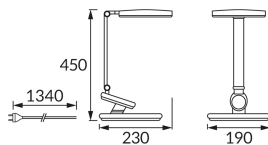

KARTA INFORMACYJNA PRODUKTU

Możliwość wymiany źródeł światła i/lub oddzielnego sprzętu sterującego bez trwałego zniszczenia produktu

INFORMACJE PODSTAWOWE

Nazwa produktu:	RAGAS LED BLACK CCT
Indeks Ideus:	04172
Kod kreskowy EAN:	5901477341724
Kolor:	Czarny
Materiał:	Odlew stopu aluminium, tworzywo sztuczne
Wysokość:	450 mm
Szerokość:	190 mm
Głębokość:	230 mm
Opakowanie zbiorcze:	6 szt.

UWAGI

- włącznik dotykowy
- regulacja jasności i barwy światła białego (WW, NW, CW)

PARAMETRY PRODUKTU

Zasilanie:	230V 50Hz
Moc:	max 9 W
Dedykowane źródło światła:	SMD LED, w komplecie
	Niewymienne źródło światła
Strumień świetlny oprawy:	510 lm
Barwa światła:	Ciepłobiała/neutralna biała/zimnobiała
Kąt rozsyłu światłości:	120°
Okres trwałości L70B50 w h:	35 000 h
	Włącznik
Możliwość regulacji kierunku świecenia:	Tak
Strumień świetlny źródła światła dla referencyjnej temperatury barwowej:	770 lm
Temperatura barwowa:	2700K/3900K/6500K
Współczynnik oddawania barw Ra:	95
Klasa ochronności przed porażeniem elektrycznym:	2/3
Stopień odporności na wnikanie ciał stałych i wilgoci:	IP20
	Do zastosowania wewnątrz
Współczynnik przesuwu fazowego (DF, $\cos \phi_1$):	0.783
CE	Deklaracja zgodności