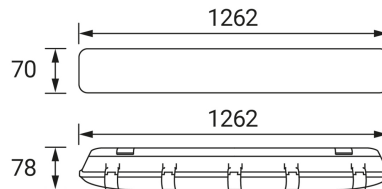

KARTA INFORMACYJNA PRODUKTU

INFORMACJE PODSTAWOWE

Nazwa produktu:	HERMAN FIT LED 36W
Indeks Ideus:	04176
Kod kreskowy EAN:	5901477341762
Kolor:	Szary
Materiał:	Polistyren PS, ABS, blacha stalowa
Wysokość:	78 mm
Szerokość:	1262 mm
Głębokość:	70 mm
Opakowanie zbiorcze:	12 szt.

UWAGI

- uchwyty do szybkiego montażu oraz dławnica w komplecie
- zasilana jednostronnie

PARAMETRY PRODUKTU

Zasilanie:	220-240V 50/60Hz
Moc:	max 36 W
Rodzaj trzonka:	G13
Dedykowane źródło światła:	T8 LED zasilane jednostronnie
	Możliwość wymiany źródła światła
Możliwość regulacji kierunku świecenia:	Nie
Klasa ochronności przed porażeniem elektrycznym:	1
Stopień ochrony przed uderzeniami mechanicznymi:	IK05
Stopień odporności na wnikanie ciał stałych i wilgoci:	IP65
	Do zastosowania na zewnątrz lub wewnątrz
CE	Deklaracja zgodności