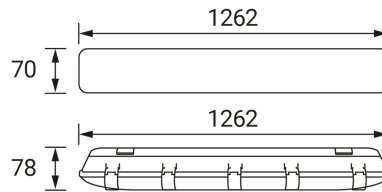

ИНФОРМАЦИОННАЯ КАРТОЧКА ПРОДУКТА

ОСНОВНАЯ ИНФОРМАЦИЯ

Название продукта:	HERMAN FIT LED 36W
Индекс Ideus:	04176
Штрих-код EAN:	5901477341762
Цвет :	серый
Материал:	полистирол ПС, АБС, стальной лист
Высота:	78 mm
Ширина:	1262 mm
Глубина:	70 mm
Упаковка коробки:	12 шт.

ПРИМЕЧАНИЯ

- в комплект входят держатели для быстрой сборки и громмет
- с односторонним питанием

PRODUCT PARAMETERS

Питание:	220-240V 50/60Hz
Мощность:	max 36 W
Цоколь:	G13
Предлагаемый источник света:	светодиод T8 с односторонним питанием
	Возможность замены источника света
Направление света в изделии можно регулировать:	нет
Класс защиты от поражения электрическим током:	1
степень защиты от механических воздействий:	IK05
:	IP65
	для применения снаружи или внутри
CE	Декларация о соответствии