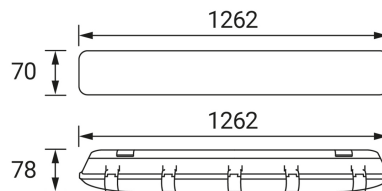

ІНФОРМАЦІЙНА КАРТКА ТОВАРУ

ОСНОВНА ІНФОРМАЦІЯ

Назва продукту:	HERMAN FIT LED 36W
Індекс Ideus:	04176
EAN штрих-код:	5901477341762
Колір :	сірий
Матеріал:	полістирол ПС, АБС, листова сталь
Висота:	78 mm
Ширина:	1262 mm
Глибина:	70 mm
Упаковка в коробці:	12 шт.

ЗАУВАЖЕННЯ

- в комплект входять тримачі для швидкого складання
- з одностороннім живленням

ПАРАМЕТРИ ТОВАРУ

Живлення:	220-240V 50/60Hz
Потужність:	max 36 W
Цоколь:	G13
Спеціалізоване джерело світла:	світлодіод Т8 з одностороннім живленням
	Можливість заміни джерела світла
У виробі реалізована можливість регулювання напряму освітлення:	ні
Клас захисту від ушкодження струмом:	1
ступінь захисту від механічних наслідків:	IK05
ступінь стійкості до проникнення твердих предметів і вологи:	IP65
	для застосування зовні чи всередині
СЕ	Декларація про відповідність