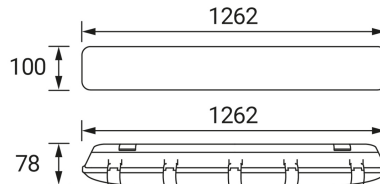

KARTA INFORMACYJNA PRODUKTU

INFORMACJE PODSTAWOWE

Nazwa produktu:	HERMAN FIT LED 2x36W
Indeks Ideus:	04178
Kod kreskowy EAN:	5901477341786
Kolor:	Szary
Materiał:	Polistyren PS, ABS, blacha stalowa
Wysokość:	78 mm
Szerokość:	1262 mm
Głębokość:	100 mm
Opakowanie zbiorcze:	10 szt.

UWAGI

- uchwyty do szybkiego montażu oraz dławnica w komplecie
- zasilana jednostronnie

PARAMETRY PRODUKTU

Zasilanie:	220-240V 50/60Hz
Moc:	2 x max 36 W
Rodzaj trzonka:	G13
Dedykowane źródło światła:	T8 LED zasilane jednostronnie
	Możliwość wymiany źródła światła
Możliwość regulacji kierunku świecenia:	Nie
Klasa ochronności przed porażeniem elektrycznym:	1
Stopień ochrony przed uderzeniami mechanicznymi:	IK05
Stopień odporności na wnikanie ciał stałych i wilgoci:	IP65
	Do zastosowania na zewnątrz lub wewnątrz
CE	Deklaracja zgodności