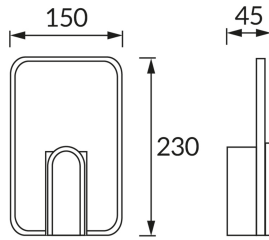

KARTA INFORMACYJNA PRODUKTU

Możliwość wymiany źródeł światła i/lub oddzielnego sprzętu sterującego bez trwałego zniszczenia produktu

INFORMACJE PODSTAWOWE

Nazwa produktu:	MORIS LED D 6W BLACK NW
Indeks Ideus:	04181
Kod kreskowy EAN:	5901477341816
Kolor:	Czarny
Materiał:	Błacha stalowa, szkło akrylowe
Wysokość:	230 mm
Szerokość:	150 mm
Głębokość:	45 mm
Opakowanie zbiorcze:	20 szt.

PARAMETRY PRODUKTU

Zasilanie:	230V 50Hz
Moc:	6 W
Dedykowane źródło światła:	SMD LED, w komplecie
	Niewymienne źródło światła
	Nie stosować ze ściemniaczem
Strumień świetlny oprawy:	550 lm
Barwa światła:	Neutralna biała
Kąt rozsyłu światłości:	200°
Okres trwałości L70B50 w h:	35 000 h
Możliwość regulacji kierunku świecenia:	Nie
Strumień świetlny źródła światła dla referencyjnej temperatury barwowej:	730 lm
Temperatura barwowa:	4200 K
Współczynnik oddawania barw Ra:	81
Klasa ochrony przed porażeniem elektrycznym:	1
Stopień odporności na wnikanie ciał stałych i wilgoci:	IP20
	Do zastosowania wewnątrz
Współczynnik przesuwu fazowego (DF, cos φ1):	0.765
CE	Deklaracja zgodności