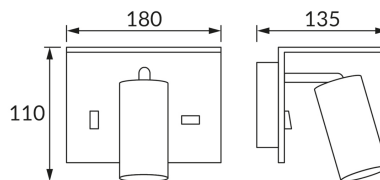

## INFORMACJE PODSTAWOWE

Nazwa produktu:	<b>FONO WLL GU10 WHITE</b>
Indeks Ideus:	<b>04187</b>
Kod kreskowy EAN:	<b>5901477341878</b>
Kolor:	<b>Biały</b>
Materiał:	<b>Blacha stalowa</b>
Wysokość:	<b>110 mm</b>
Szerokość:	<b>180 mm</b>
Głębokość:	<b>135 mm</b>
Opakowanie zbiorcze:	<b>20 szt.</b>

## PARAMETRY PRODUKTU

Zasilanie:	<b>220-240V 50/60Hz</b>
Moc:	<b>max 35 W</b>
Rodzaj trzonka:	<b>GU10</b>
Dedykowane źródło światła:	<b>LED</b>
	<b>Możliwość wymiany źródła światła</b>
	<b>Włącznik</b>
Możliwość regulacji kierunku świecenia:	<b>Tak</b>
Klasa ochronności przed porażeniem elektrycznym:	<b>1</b>
Stopień odporności na wnikanie ciał stałych i wilgoci:	<b>IP20</b>
	<b>Do zastosowania wewnątrz</b>
CE	<b>Deklaracja zgodności</b>