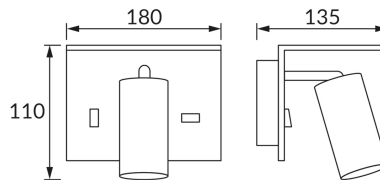

### ОСНОВНАЯ ИНФОРМАЦИЯ

Название продукта:	<b>FONO WLL GU10 WHITE</b>
Индекс Ideus:	<b>04187</b>
Штрих-код EAN:	<b>5901477341878</b>
Цвет :	<b>белый</b>
Материал:	<b>стальной лист</b>
Высота:	<b>110 mm</b>
Ширина:	<b>180 mm</b>
Глубина:	<b>135 mm</b>
Упаковка коробки:	<b>20 шт.</b>

### PRODUCT PARAMETERS

Питание:	<b>220-240V 50/60Hz</b>
Мощность:	<b>max 35 W</b>
Цоколь:	<b>GU10</b>
Предлагаемый источник света:	<b>LED</b>
	<b>Возможность замены источника света</b>
	<b>Оснащены выключателем</b>
Направление света в изделии можно регулировать:	<b>да</b>
Класс защиты от поражения электрическим током:	<b>1</b>
:	<b>IP20</b>
	<b>для применения внутри</b>
CE	<b>Декларация о соответствии</b>