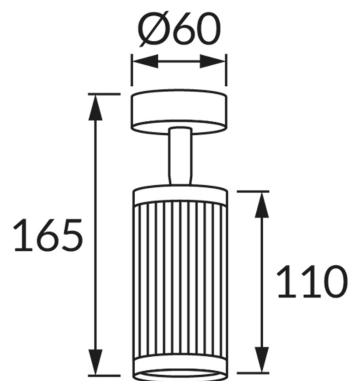

### INFORMACJE PODSTAWOWE

Nazwa produktu:	<b>FRIDA SPT GU10 WHITE/CHROME</b>
Indeks Ideus:	<b>04198</b>
Kod kreskowy EAN:	<b>5901477341984</b>
Kolor:	<b>Biały/chrom</b>
Materiał:	<b>Odlew stopu aluminium, blacha stalowa</b>
Wysokość:	<b>165 mm</b>
Szerokość:	<b>60 mm</b>
Głębokość:	<b>60 mm</b>
Opakowanie zbiorcze:	<b>50 szt.</b>

### PARAMETRY PRODUKTU

Zasilanie:	<b>220-240V 50/60Hz</b>
Moc:	<b>max 35 W</b>
Rodzaj trzonka:	<b>GU10</b>
Dedykowane źródło światła:	<b>LED</b>
	<b>Możliwość wymiany źródła światła</b>
Możliwość regulacji kierunku świecenia:	<b>Tak</b>
Klasa ochrony przed porażeniem elektrycznym:	<b>1</b>
Stopień odporności na wnikanie ciał stałych i wilgoci:	<b>IP20</b>
	<b>Do zastosowania wewnątrz</b>
CE	<b>Deklaracja zgodności</b>