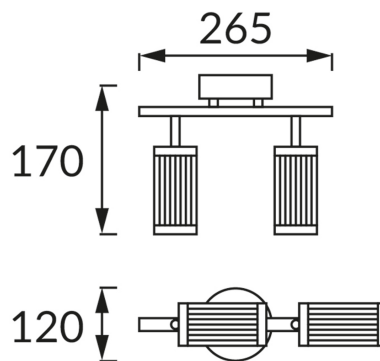

KARTA INFORMACYJNA PRODUKTU**INFORMACJE PODSTAWOWE**

Nazwa produktu:	FRIDA SPT GU10 2I WHITE/CHROME
Indeks Ideus:	04200
Kod kreskowy EAN:	5901477342004
Kolor:	Biały/chrom
Materiał:	Odlew stopu aluminium, blacha stalowa
Wysokość:	170 mm
Szerokość:	265 mm
Głębokość:	120 mm
Opakowanie zbiorcze:	20 szt.

PARAMETRY PRODUKTU

Zasilanie:	220-240V 50/60Hz
Moc:	2 x max 35 W
Rodzaj trzonka:	GU10
Dedykowane źródło światła:	LED
	Możliwość wymiany źródła światła
Możliwość regulacji kierunku świecenia:	Tak
Klasa ochrony przed porażeniem elektrycznym:	1
Stopień odporności na wnikanie ciał stałych i wilgoci:	IP20
	Do zastosowania wewnątrz
CE	Deklaracja zgodności