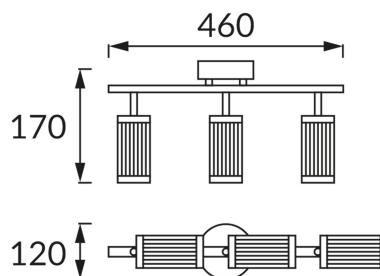

KARTA INFORMACYJNA PRODUKTU

INFORMACJE PODSTAWOWE

Nazwa produktu:	FRIDA SPT GU10 3I WHITE/CHROME
Indeks Ideus:	04202
Kod kreskowy EAN:	5901477342028
Kolor:	Biały/chrom
Materiał:	Odlew stopu aluminium, blacha stalowa
Wysokość:	170 mm
Szerokość:	460 mm
Głębokość:	120 mm
Opakowanie zbiorcze:	12 szt.

PARAMETRY PRODUKTU

Zasilanie:	220-240V 50/60Hz
Moc:	3 x max 35 W
Rodzaj trzonka:	GU10
Dedykowane źródło światła:	LED
	Możliwość wymiany źródła światła
Możliwość regulacji kierunku świecenia:	Tak
Klasa ochrony przed porażeniem elektrycznym:	1
Stopień odporności na wnikanie ciał stałych i wilgoci:	IP20
	Do zastosowania wewnątrz
CE	Deklaracja zgodności