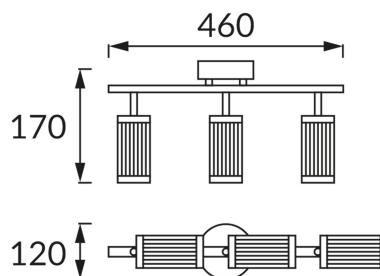

ИНФОРМАЦИОННАЯ КАРТОЧКА ПРОДУКТА

ОСНОВНАЯ ИНФОРМАЦИЯ

Название продукта:	FRIDA SPT GU10 3I WHITE/CHROME
Индекс Ideus:	04202
Штрих-код EAN:	5901477342028
Цвет :	белый/хром
Материал:	литье из алюминиевого сплава, стальной лист
Высота:	170 mm
Ширина:	460 mm
Глубина:	120 mm
Упаковка коробки:	12 шт.

PRODUCT PARAMETERS

Питание:	220-240V 50/60Hz
Мощность:	3 x max 35 W
Цоколь:	GU10
Предлагаемый источник света:	LED
	Возможность замены источника света
Направление света в изделии можно регулировать:	да
Класс защиты от поражения электрическим током:	1
:	IP20
	для применения внутри
CE	Декларация о соответствии