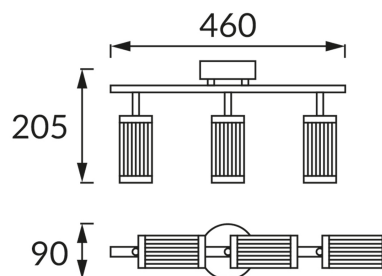

KARTA INFORMACYJNA PRODUKTU

INFORMACJE PODSTAWOWE

Nazwa produktu:	FRIDA SPT GU10 3I BLACK/CHROME
Indeks Ideus:	04203
Kod kreskowy EAN:	5901477342035
Kolor:	Czarny/chrom
Materiał:	Odlew stopu aluminium, blacha stalowa
Wysokość:	170 mm
Szerokość:	460 mm
Głębokość:	120 mm
Opakowanie zbiorcze:	12 szt.

PARAMETRY PRODUKTU

Zasilanie:	220-240V 50/60Hz
Moc:	3 x max 35 W
Rodzaj trzonka:	GU10
Dedykowane źródło światła:	LED
	Możliwość wymiany źródła światła
Możliwość regulacji kierunku świecenia:	Tak
Klasa ochronności przed porażeniem elektrycznym:	1
Stopień odporności na wnikanie ciał stałych i wilgoci:	IP20
	Do zastosowania wewnątrz
CE	Deklaracja zgodności