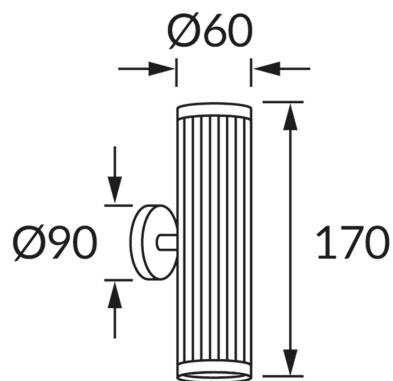

### ОСНОВНАЯ ИНФОРМАЦИЯ

Название продукта:	<b>FRIDA WLL 2xGU10 BLACK/CHROME</b>
Индекс Ideus:	<b>04205</b>
Штрих-код EAN:	<b>5901477342059</b>
Цвет :	<b>черный/хром</b>
Материал:	<b>литье из алюминиевого сплава, стальной лист</b>
Высота:	<b>170 mm</b>
Ширина:	<b>60 mm</b>
Глубина:	<b>90 mm</b>
Упаковка коробки:	<b>40 шт.</b>

### PRODUCT PARAMETERS

Питание:	<b>220-240V 50/60Hz</b>
Мощность:	<b>2 x max 35 W</b>
Цоколь:	<b>GU10</b>
Предлагаемый источник света:	<b>LED</b>
	<b>Возможность замены источника света</b>
Направление света в изделии можно регулировать:	<b>нет</b>
Класс защиты от поражения электрическим током:	<b>1</b>
:	<b>IP20</b>
	<b>для применения внутри</b>
CE	<b>Декларация о соответствии</b>