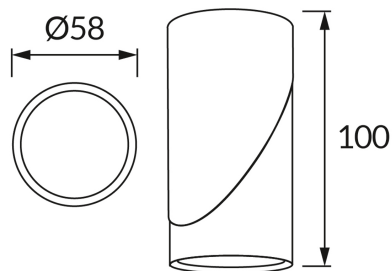

KARTA INFORMACYJNA PRODUKTU**INFORMACJE PODSTAWOWE**

Nazwa produktu:	ZEBRA DWL GU10 BLACK/WHITE
Indeks Ideus:	04210
Kod kreskowy EAN:	5901477342103
Kolor:	Czarny/biały
Materiał:	Odlew stopu aluminium, blacha stalowa
Wysokość:	100 mm
Szerokość:	58 mm
Głębokość:	58 mm
Opakowanie zbiorcze:	100 szt.

PARAMETRY PRODUKTU

Zasilanie:	220-240V 50/60Hz
Moc:	max 35 W
Rodzaj trzonka:	GU10
Dedykowane źródło światła:	LED
	Możliwość wymiany źródła światła
Możliwość regulacji kierunku świecenia:	Nie
Klasa ochrony przed porażeniem elektrycznym:	1
Stopień odporności na wnikanie ciał stałych i wilgoci:	IP20
	Do zastosowania wewnątrz
CE	Deklaracja zgodności