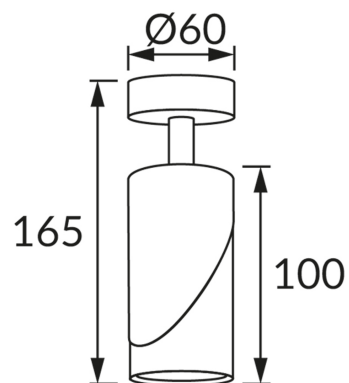

ИНФОРМАЦИОННАЯ КАРТОЧКА ПРОДУКТА

ОСНОВНАЯ ИНФОРМАЦИЯ

Название продукта:	ZEBRA SPT GU10 BLACK/WHITE
Индекс Ideus:	04212
Штрих-код EAN:	5901477342127
Цвет :	черный/белый
Материал:	литье из алюминиевого сплава, стальной лист
Высота:	165 mm
Ширина:	60 mm
Глубина:	60 mm
Упаковка коробки:	50 шт.

PRODUCT PARAMETERS

Питание:	220-240V 50/60Hz
Мощность:	max 35 W
Цоколь:	GU10
Предлагаемый источник света:	LED
	Возможность замены источника света
Направление света в изделии можно регулировать:	да
Класс защиты от поражения электрическим током:	1
:	IP20
	для применения внутри
CE	Декларация о соответствии