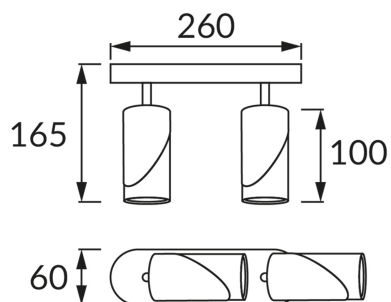

### INFORMACJE PODSTAWOWE

Nazwa produktu:	<b>ZEBRA SPT GU10 2L BLACK/WHITE</b>
Indeks Ideus:	<b>04213</b>
Kod kreskowy EAN:	<b>5901477342134</b>
Kolor:	<b>Czarny/biały</b>
Materiał:	<b>Odlew stopu aluminium, blacha stalowa</b>
Wysokość:	<b>165 mm</b>
Szerokość:	<b>260 mm</b>
Głębokość:	<b>60 mm</b>
Opakowanie zbiorcze:	<b>20 szt.</b>

### PARAMETRY PRODUKTU

Zasilanie:	<b>220-240V 50/60Hz</b>
Moc:	<b>2 x max 35 W</b>
Rodzaj trzonka:	<b>GU10</b>
Dedykowane źródło światła:	<b>LED</b>
	<b>Możliwość wymiany źródła światła</b>
Możliwość regulacji kierunku świecenia:	<b>Tak</b>
Klasa ochrony przed porażeniem elektrycznym:	<b>1</b>
Stopień odporności na wnikanie ciał stałych i wilgoci:	<b>IP20</b>
	<b>Do zastosowania wewnątrz</b>
CE	<b>Deklaracja zgodności</b>